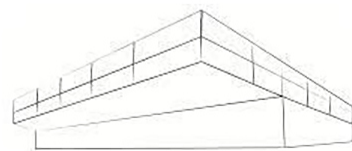

la caja blanca

Ayuntamiento de Málaga
Área de Juventud